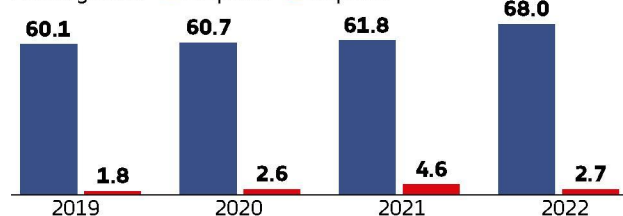

Tirdzniecība ar liellopiem

Tūkst. gabalu ■ Eksports ■ Imports

Janvāris–aprīlis ■ Eksports ■ Imports