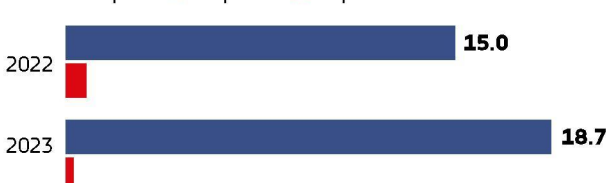

Liellopu eksporta vietā pārdos gatavus produktus

Liels daudzums Latvijā izaudzēto liellopu tiek eksportēti un kļūst par ārvalstu ražotāju attīstības un izaugsmes pamatu. Lai šo situāciju mainītu, kooperatīvā sabiedrība *Latvijas liellops* ir noslēgusi vienošanos ar SIA *Cēsu gaļas kombināts*, kurš piedāvā paaugstinātu fiksētu iepirkuma cenu

Tirdzniecība ar liellopiem

Tūkst. gabalu ■ Eksports ■ Imports

Janvāris–aprīlis ■ Eksports ■ Imports

Tirdzniecība ar liellopiem

Milj. eiro ■ Eksports ■ Imports

Janvāris–aprīlis ■ Eksports ■ Imports

Avots: Komisija (DG Agri), EUROSTAT, LDC